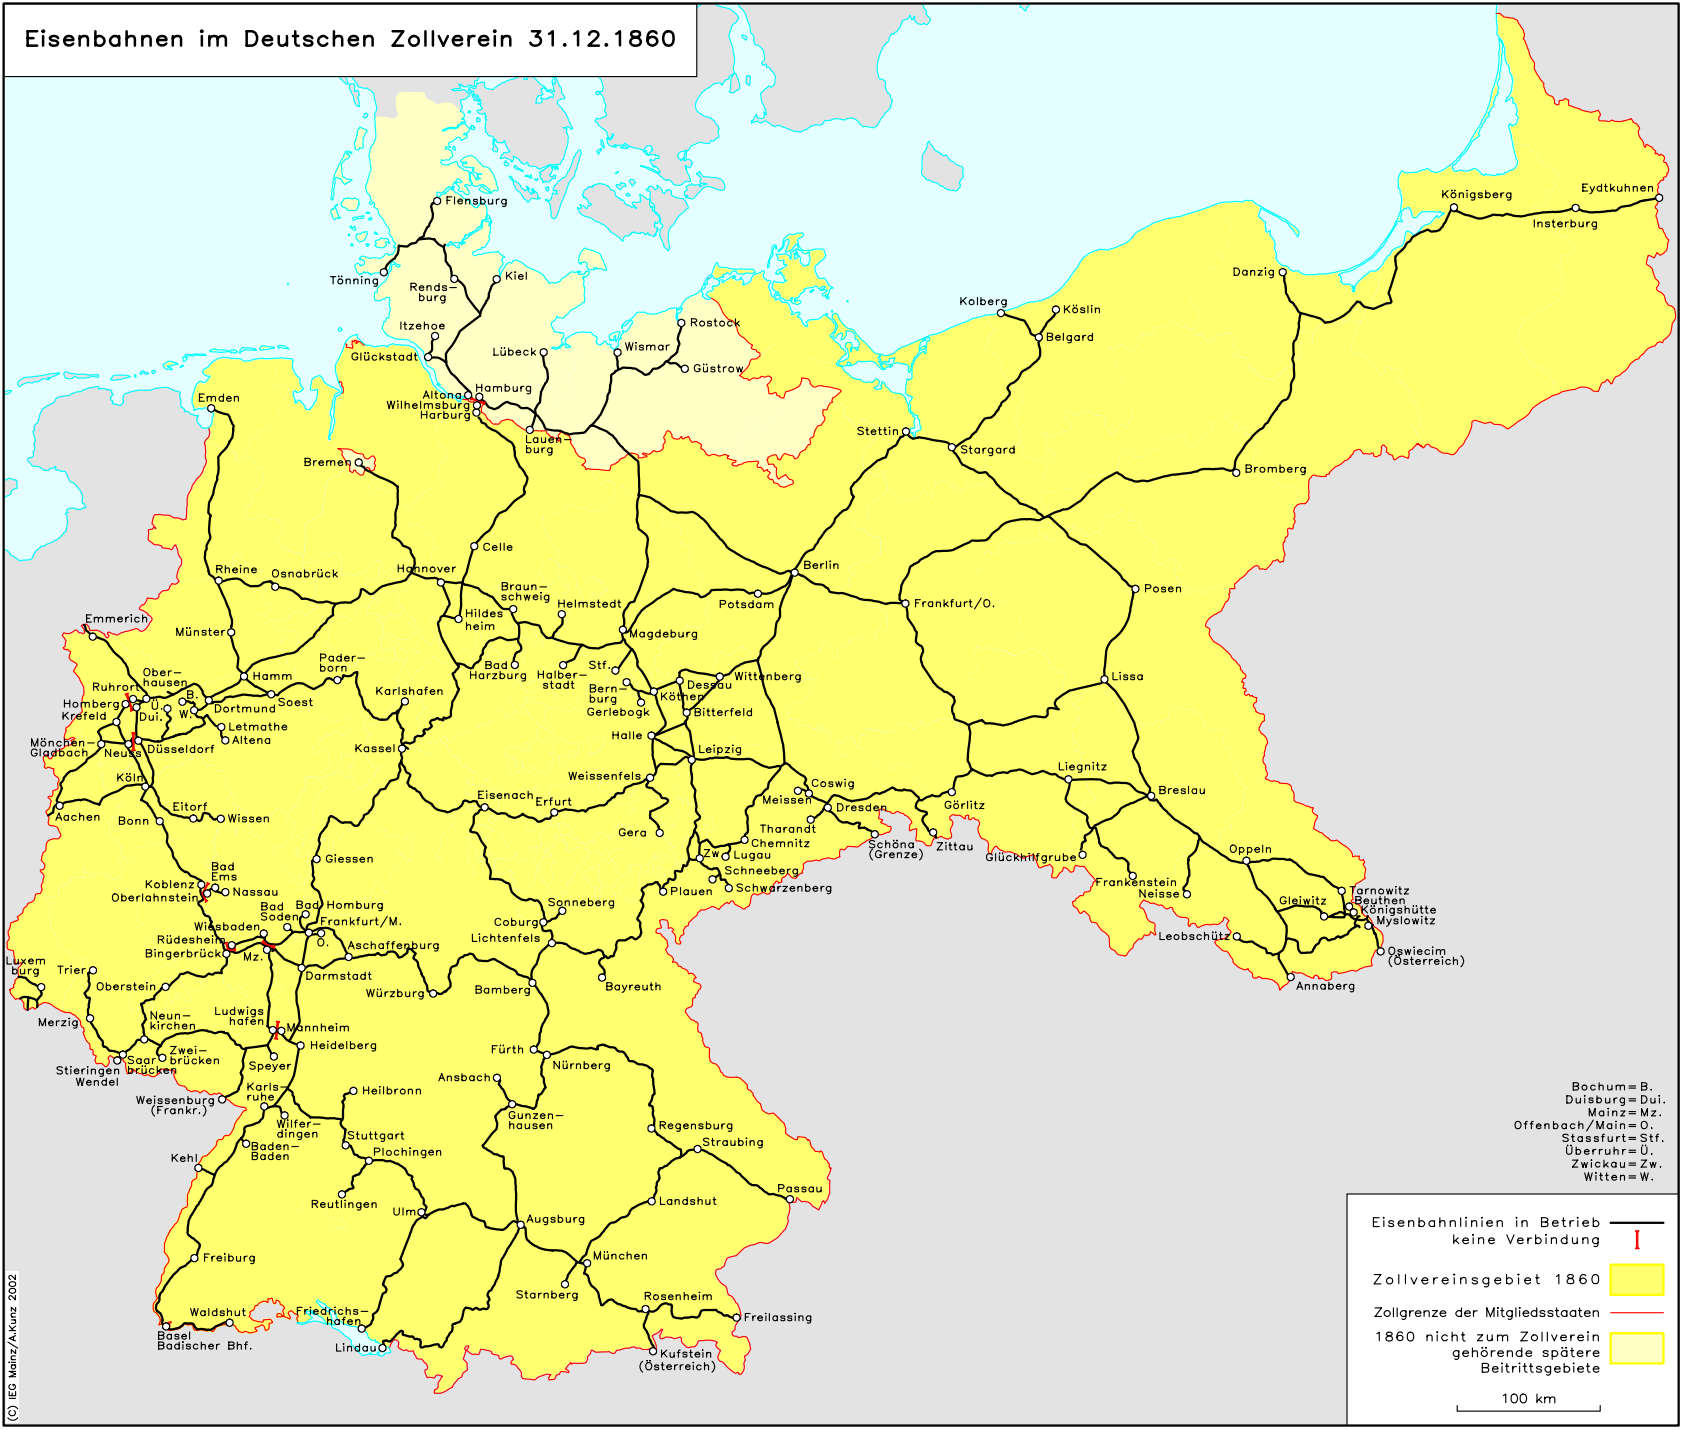

Eisenbahnen im Deutschen Zollverein 31.12.1860

Bochum = B.
 Duisburg = Du.
 Mainz = Mz.
 Offenbach/Main = O.
 Stassfurt = Stf.
 Übermühl = Ü.
 Zwickau = Zw.
 Witten = W.

Eisenbahnlinien in Betrieb —
 keine Verbindung |

Zollvereinsgebiet 1860

Zollgrenze der Mitgliedsstaaten

1860 nicht zum Zollverein gehörende spätere Beitrittsgebiete

100 km