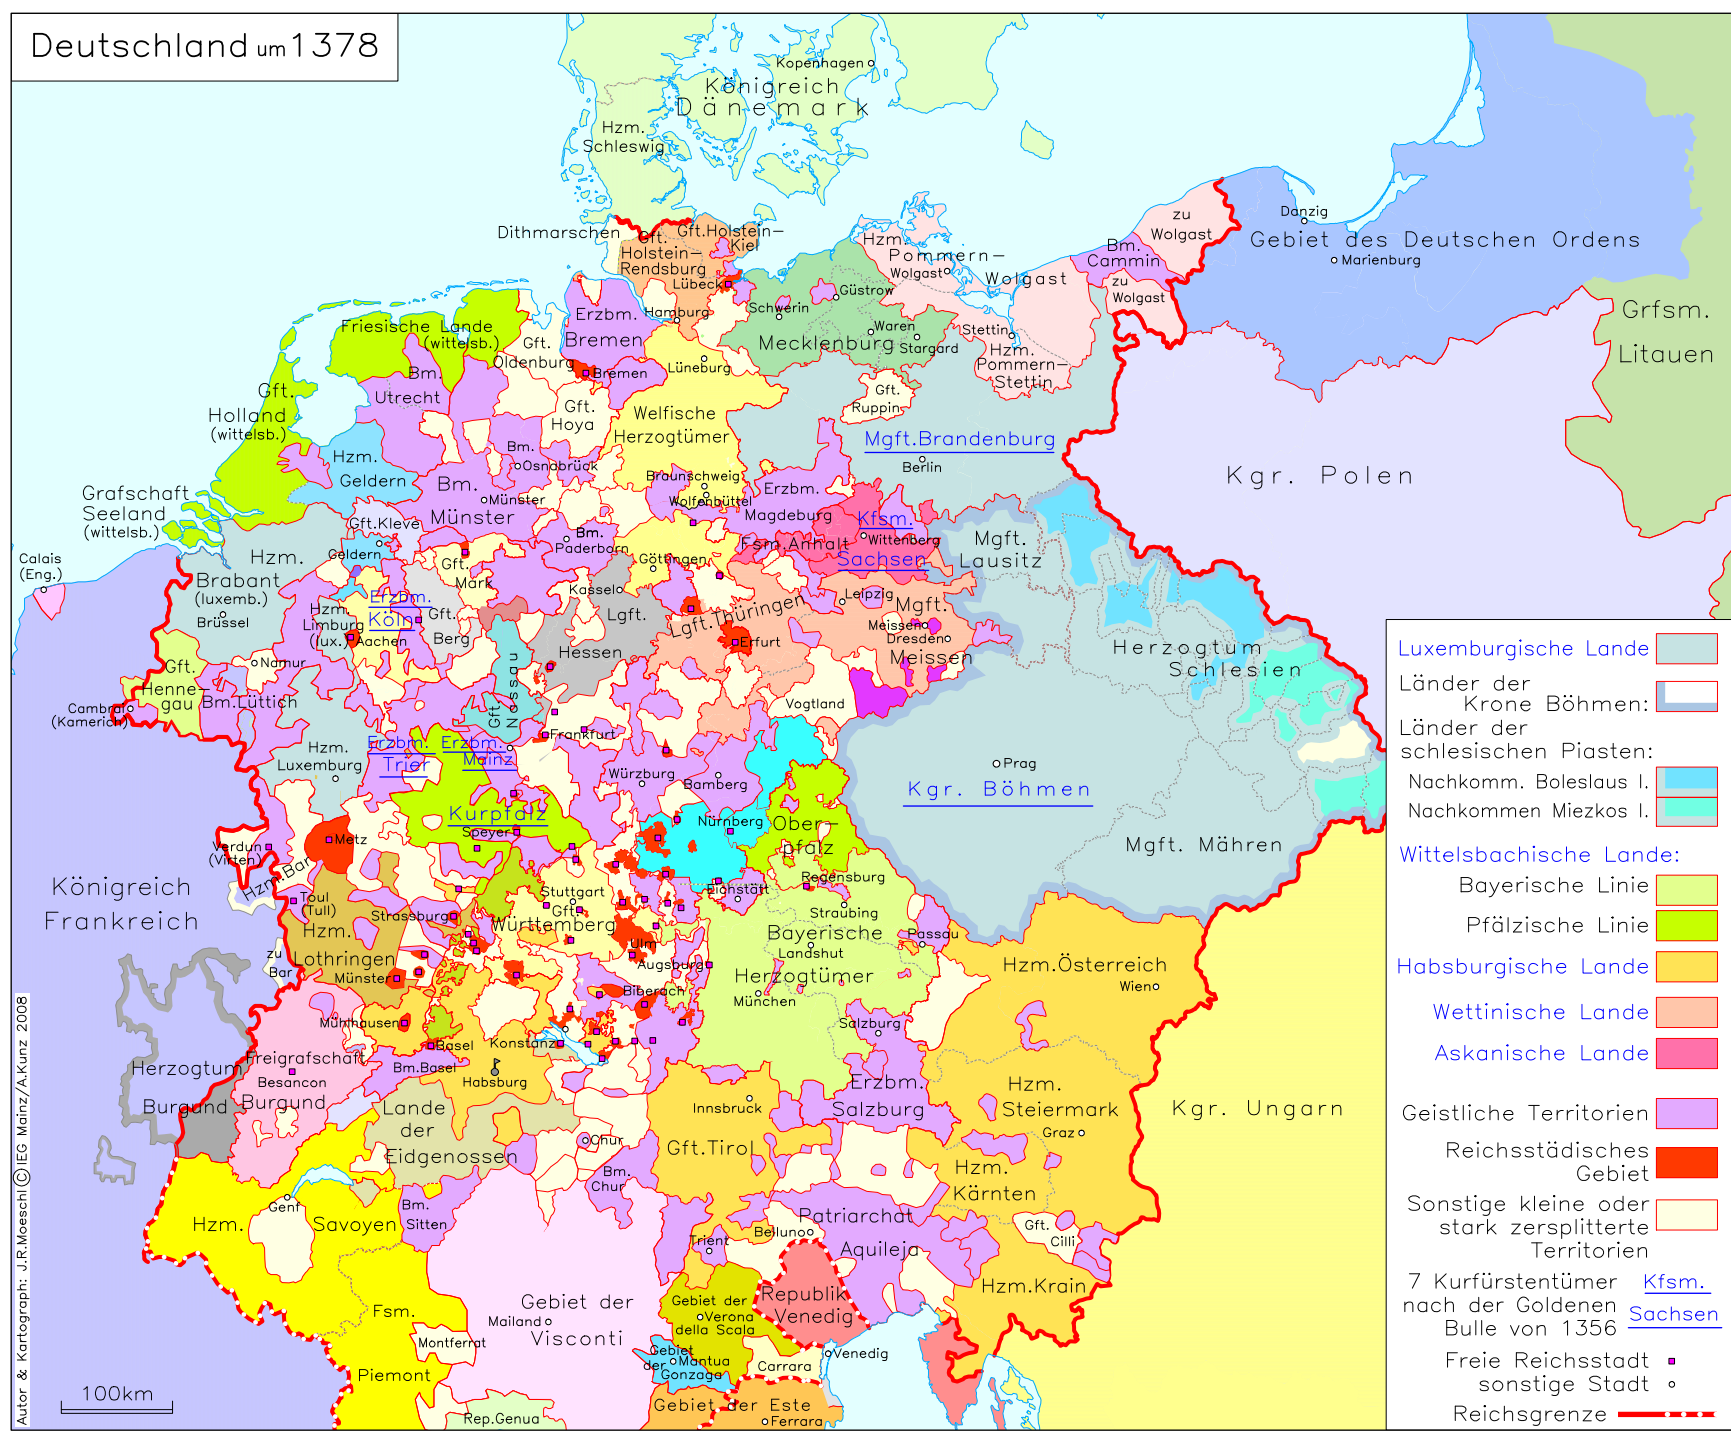

Deutschland um 1378

- Luxemburgische Lande
- Länder der Krone Böhmen:
- Länder der schlesischen Piasten:
- Nachkomm. Boleslaus I.
- Nachkommen Miezkos I.
- Wittelsbachische Lande:**
- Bayerische Linie
- Pfälzische Linie
- Habsburgische Lande**
- Wettinische Lande**
- Askanische Lande**
- Geistliche Territorien
- Reichsstädtisches Gebiet
- Sonstige kleine oder stark zersplitterte Territorien
- 7 Kurfürstentümer nach der Goldenen Bulle von 1356**
- Kfsm.
- Sachsen
- Freie Reichsstadt
- sonstige Stadt
- Reichsgrenze

Autor & Kartograph: J.R.Moesch © IEG Mainz / A.Kunz 2008

100km