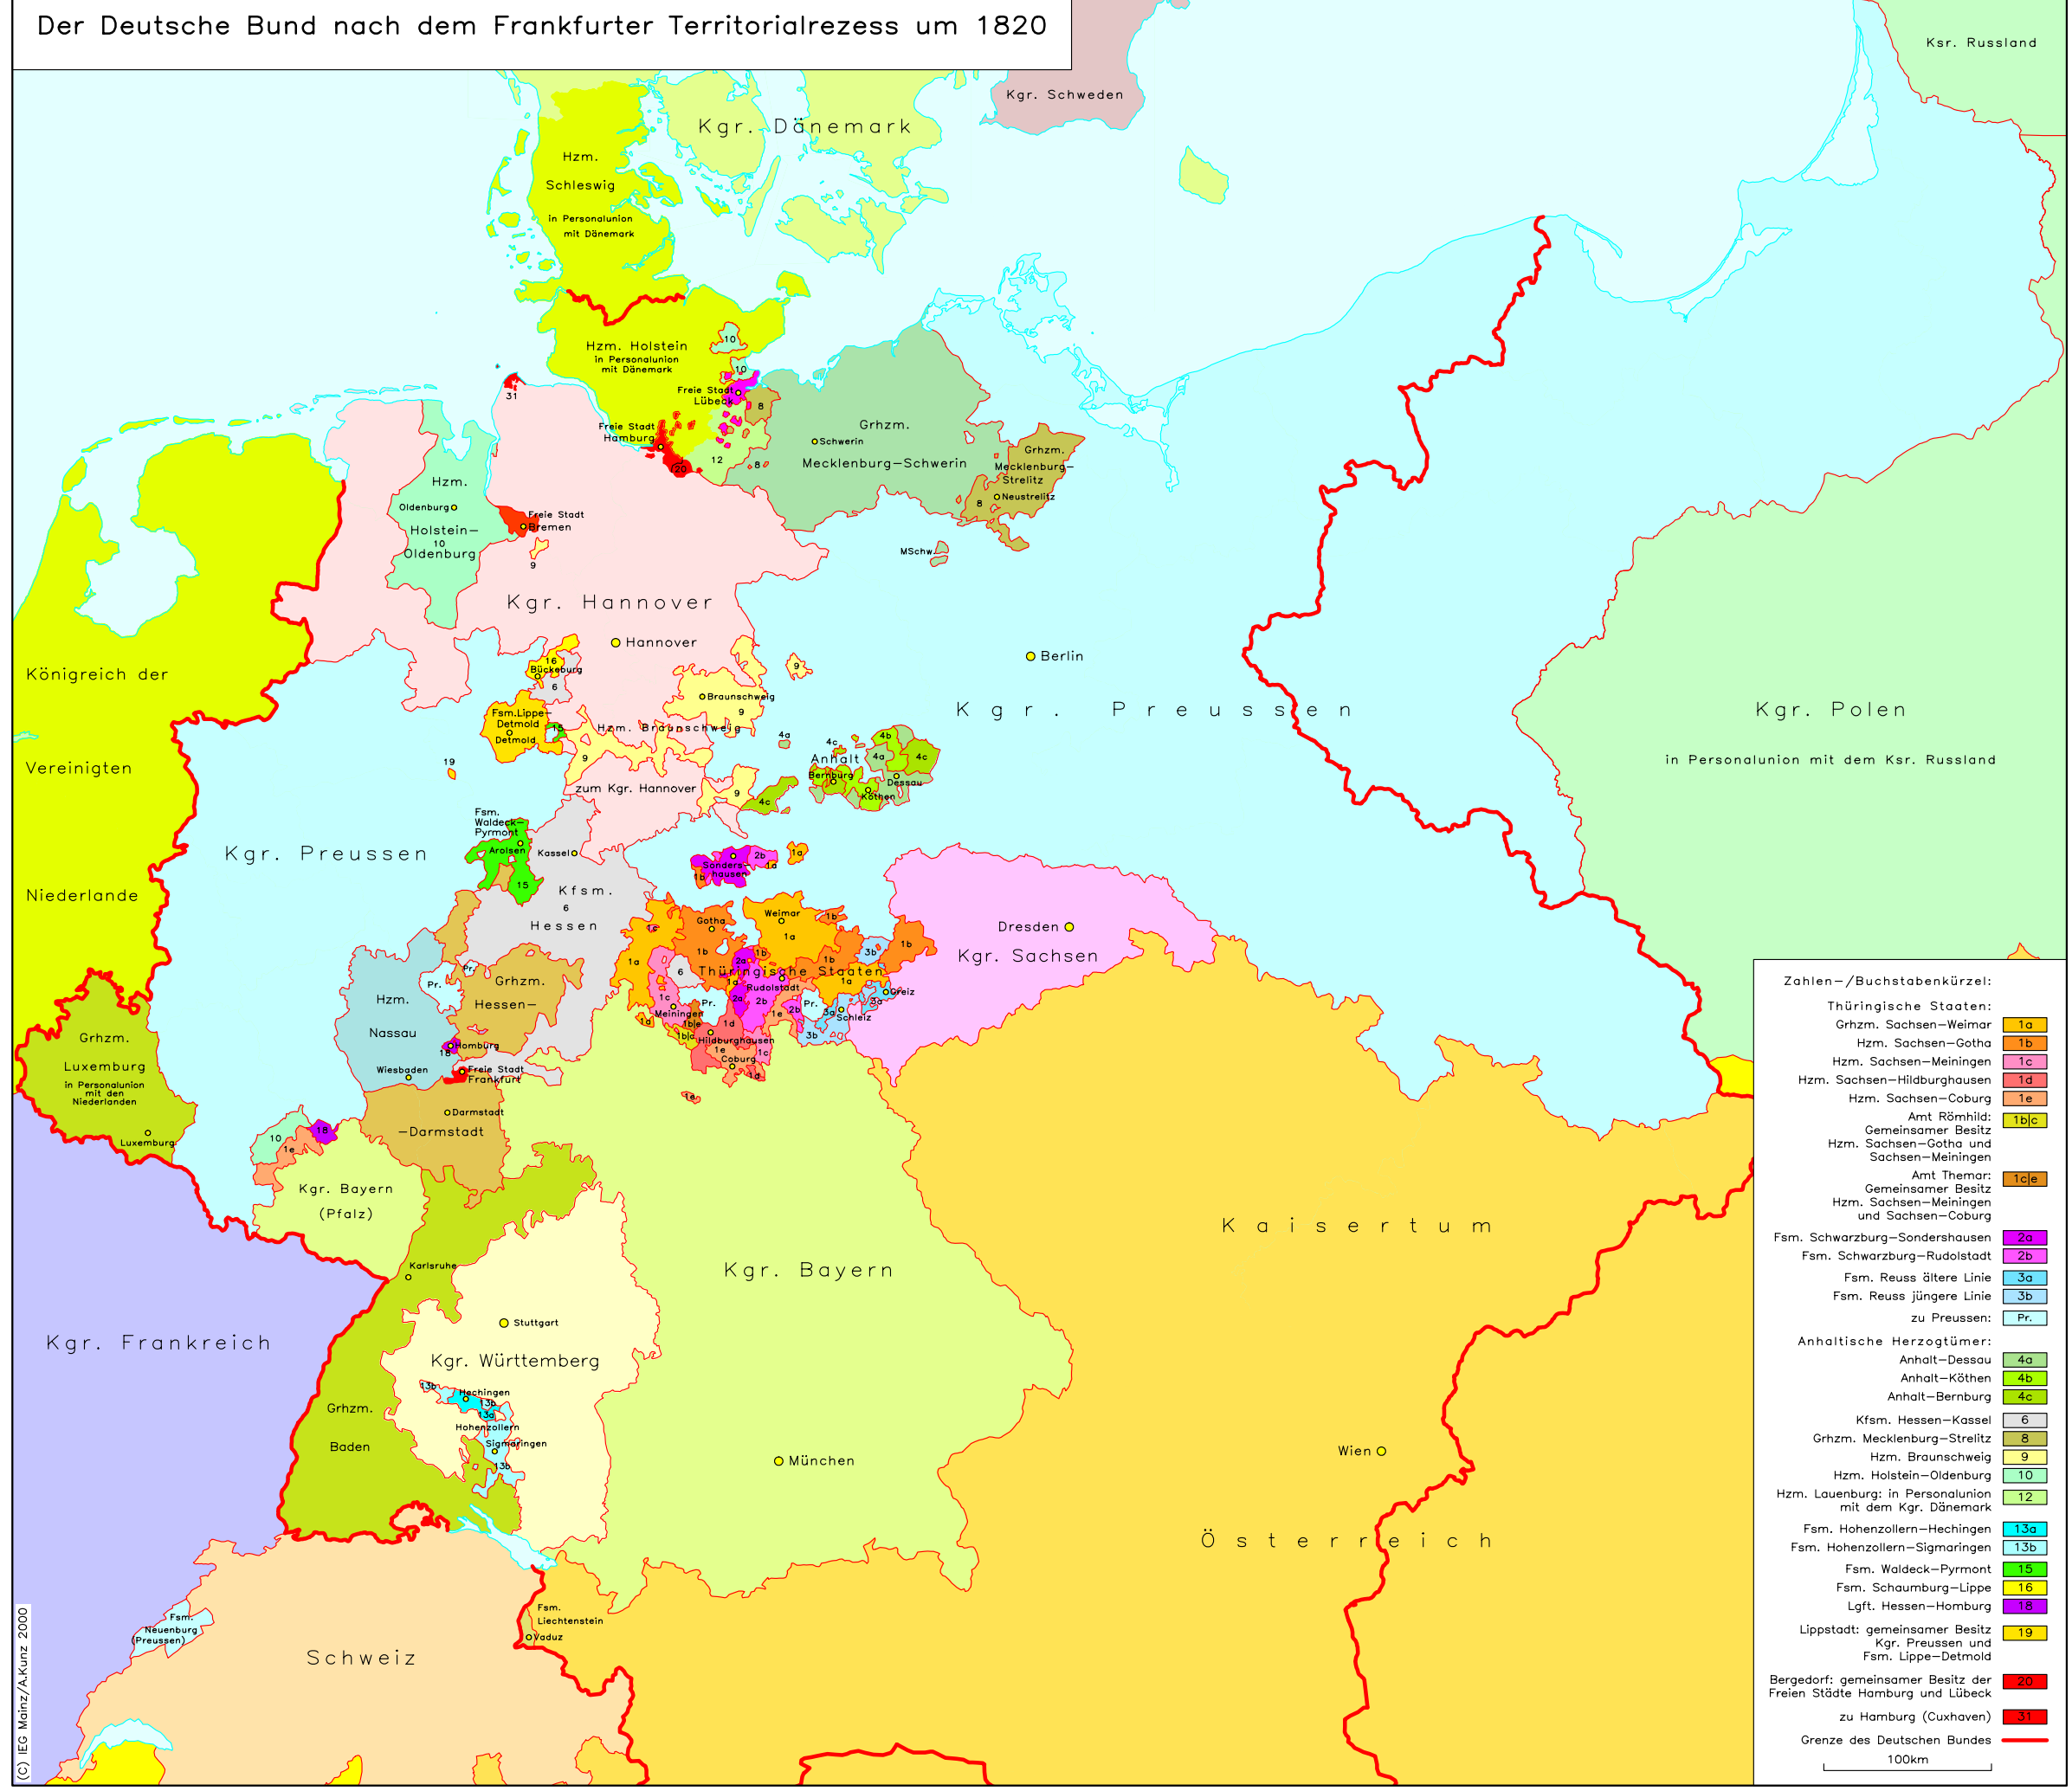

# Der Deutsche Bund nach dem Frankfurter Territorialrezess um 1820

**Zahlen-/Buchstabenkürzel:**

Thüringische Staaten:	
Grhzm. Sachsen-Weimar	1a
Hzm. Sachsen-Gotha	1b
Hzm. Sachsen-Meiningen	1c
Hzm. Sachsen-Hildburghausen	1d
Hzm. Sachsen-Coburg	1e
Amt Römhlid:	
Gemeinsamer Besitz	1bc
Hzm. Sachsen-Gotha und Sachsen-Meiningen	
Amt Themar:	
Gemeinsamer Besitz	1ce
Hzm. Sachsen-Meiningen und Sachsen-Coburg	
Fsm. Schwarzburg-Sondershausen	2a
Fsm. Schwarzburg-Rudolstadt	2b
Fsm. Reuss ältere Linie	3a
Fsm. Reuss jüngere Linie	3b
zu Preussen:	Pr.
Anhaltische Herzogtümer:	
Anhalt-Dessau	4a
Anhalt-Köthen	4b
Anhalt-Bernburg	4c
Kfsm. Hessen-Kassel	6
Grhzm. Mecklenburg-Strelitz	8
Hzm. Braunschweig	9
Hzm. Holstein-Oldenburg	10
Hzm. Lauenburg: in Personalunion mit dem Kgr. Dänemark	12
Fsm. Hohenzollern-Hechingen	13a
Fsm. Hohenzollern-Sigmaringen	13b
Fsm. Waldeck-Pyrmont	15
Fsm. Schaumburg-Lippe	16
Lgft. Hessen-Homburg	18
Lippstadt: gemeinsamer Besitz Kgr. Preussen und Fsm. Lippe-Deilmold	19
Bergedorf: gemeinsamer Besitz der Freien Städte Hamburg und Lübeck zu Hamburg (Cuxhaven)	20
31	31
Grenze des Deutschen Bundes	

100km