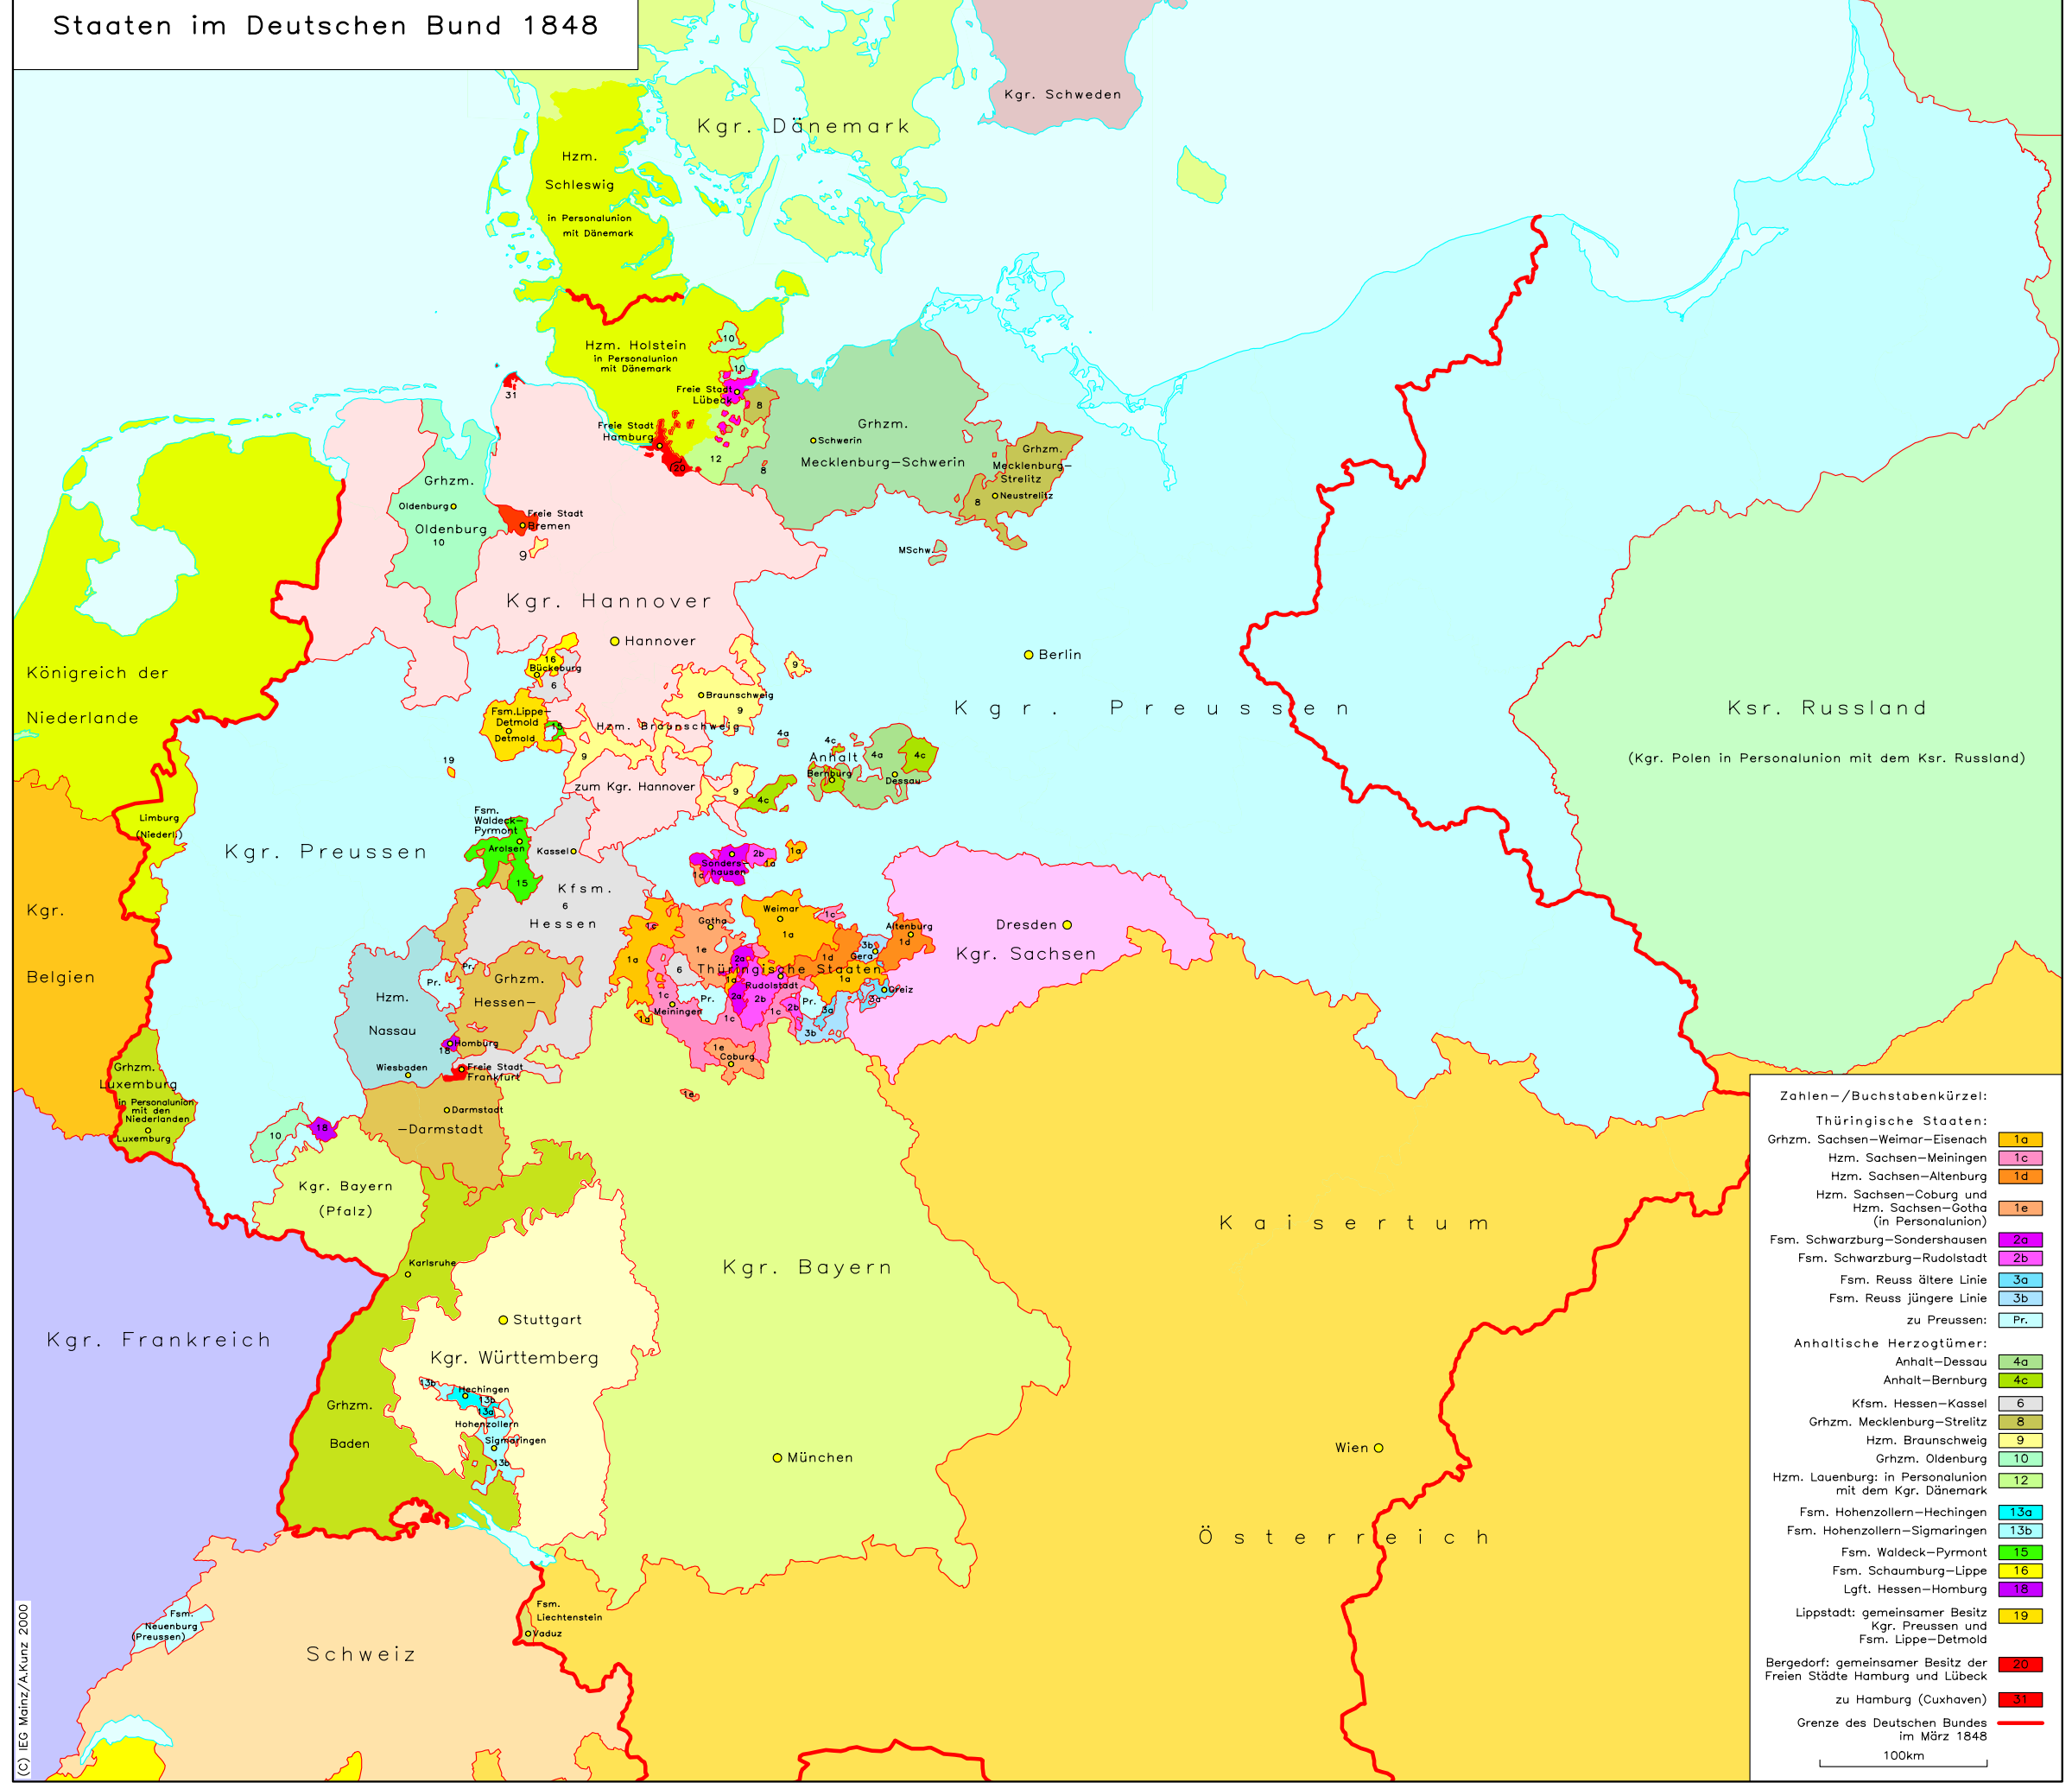

Staaten im Deutschen Bund 1848

Zahlen-/Buchstabenkürzel:

Thüringische Staaten:	
Grhzm. Sachsen-Weimar-Eisenach	1a
Hzm. Sachsen-Meiningen	1c
Hzm. Sachsen-Altenburg	1d
Hzm. Sachsen-Coburg und Hzm. Sachsen-Gotha (in Personalunion)	1e
Fsm. Schwarzburg-Sondershausen	2a
Fsm. Schwarzburg-Rudolstadt	2b
Fsm. Reuss ältere Linie	3a
Fsm. Reuss jüngere Linie	3b
zu Preussen:	Pr.
Anhaltische Herzogtümer:	
Anhalt-Dessau	4a
Anhalt-Bernburg	4c
Kfsm. Hessen-Kassel	6
Grhzm. Mecklenburg-Strelitz	8
Hzm. Braunschweig	9
Grhzm. Oldenburg	10
Hzm. Lauenburg: in Personalunion mit dem Kgr. Dänemark	12
Fsm. Hohenzollern-Hechingen	13a
Fsm. Hohenzollern-Sigmaringen	13b
Fsm. Waldeck-Pyrmont	15
Fsm. Schaumburg-Lippe	16
Lgft. Hessen-Homburg	18
Lippstadt: gemeinsamer Besitz Kgr. Preussen und Fsm. Lippe-Detmold	19
Bergedorf: gemeinsamer Besitz der Freien Städte Hamburg und Lübeck zu Hamburg (Cuxhaven)	20
	31
Grenze des Deutschen Bundes im März 1848	—

100km