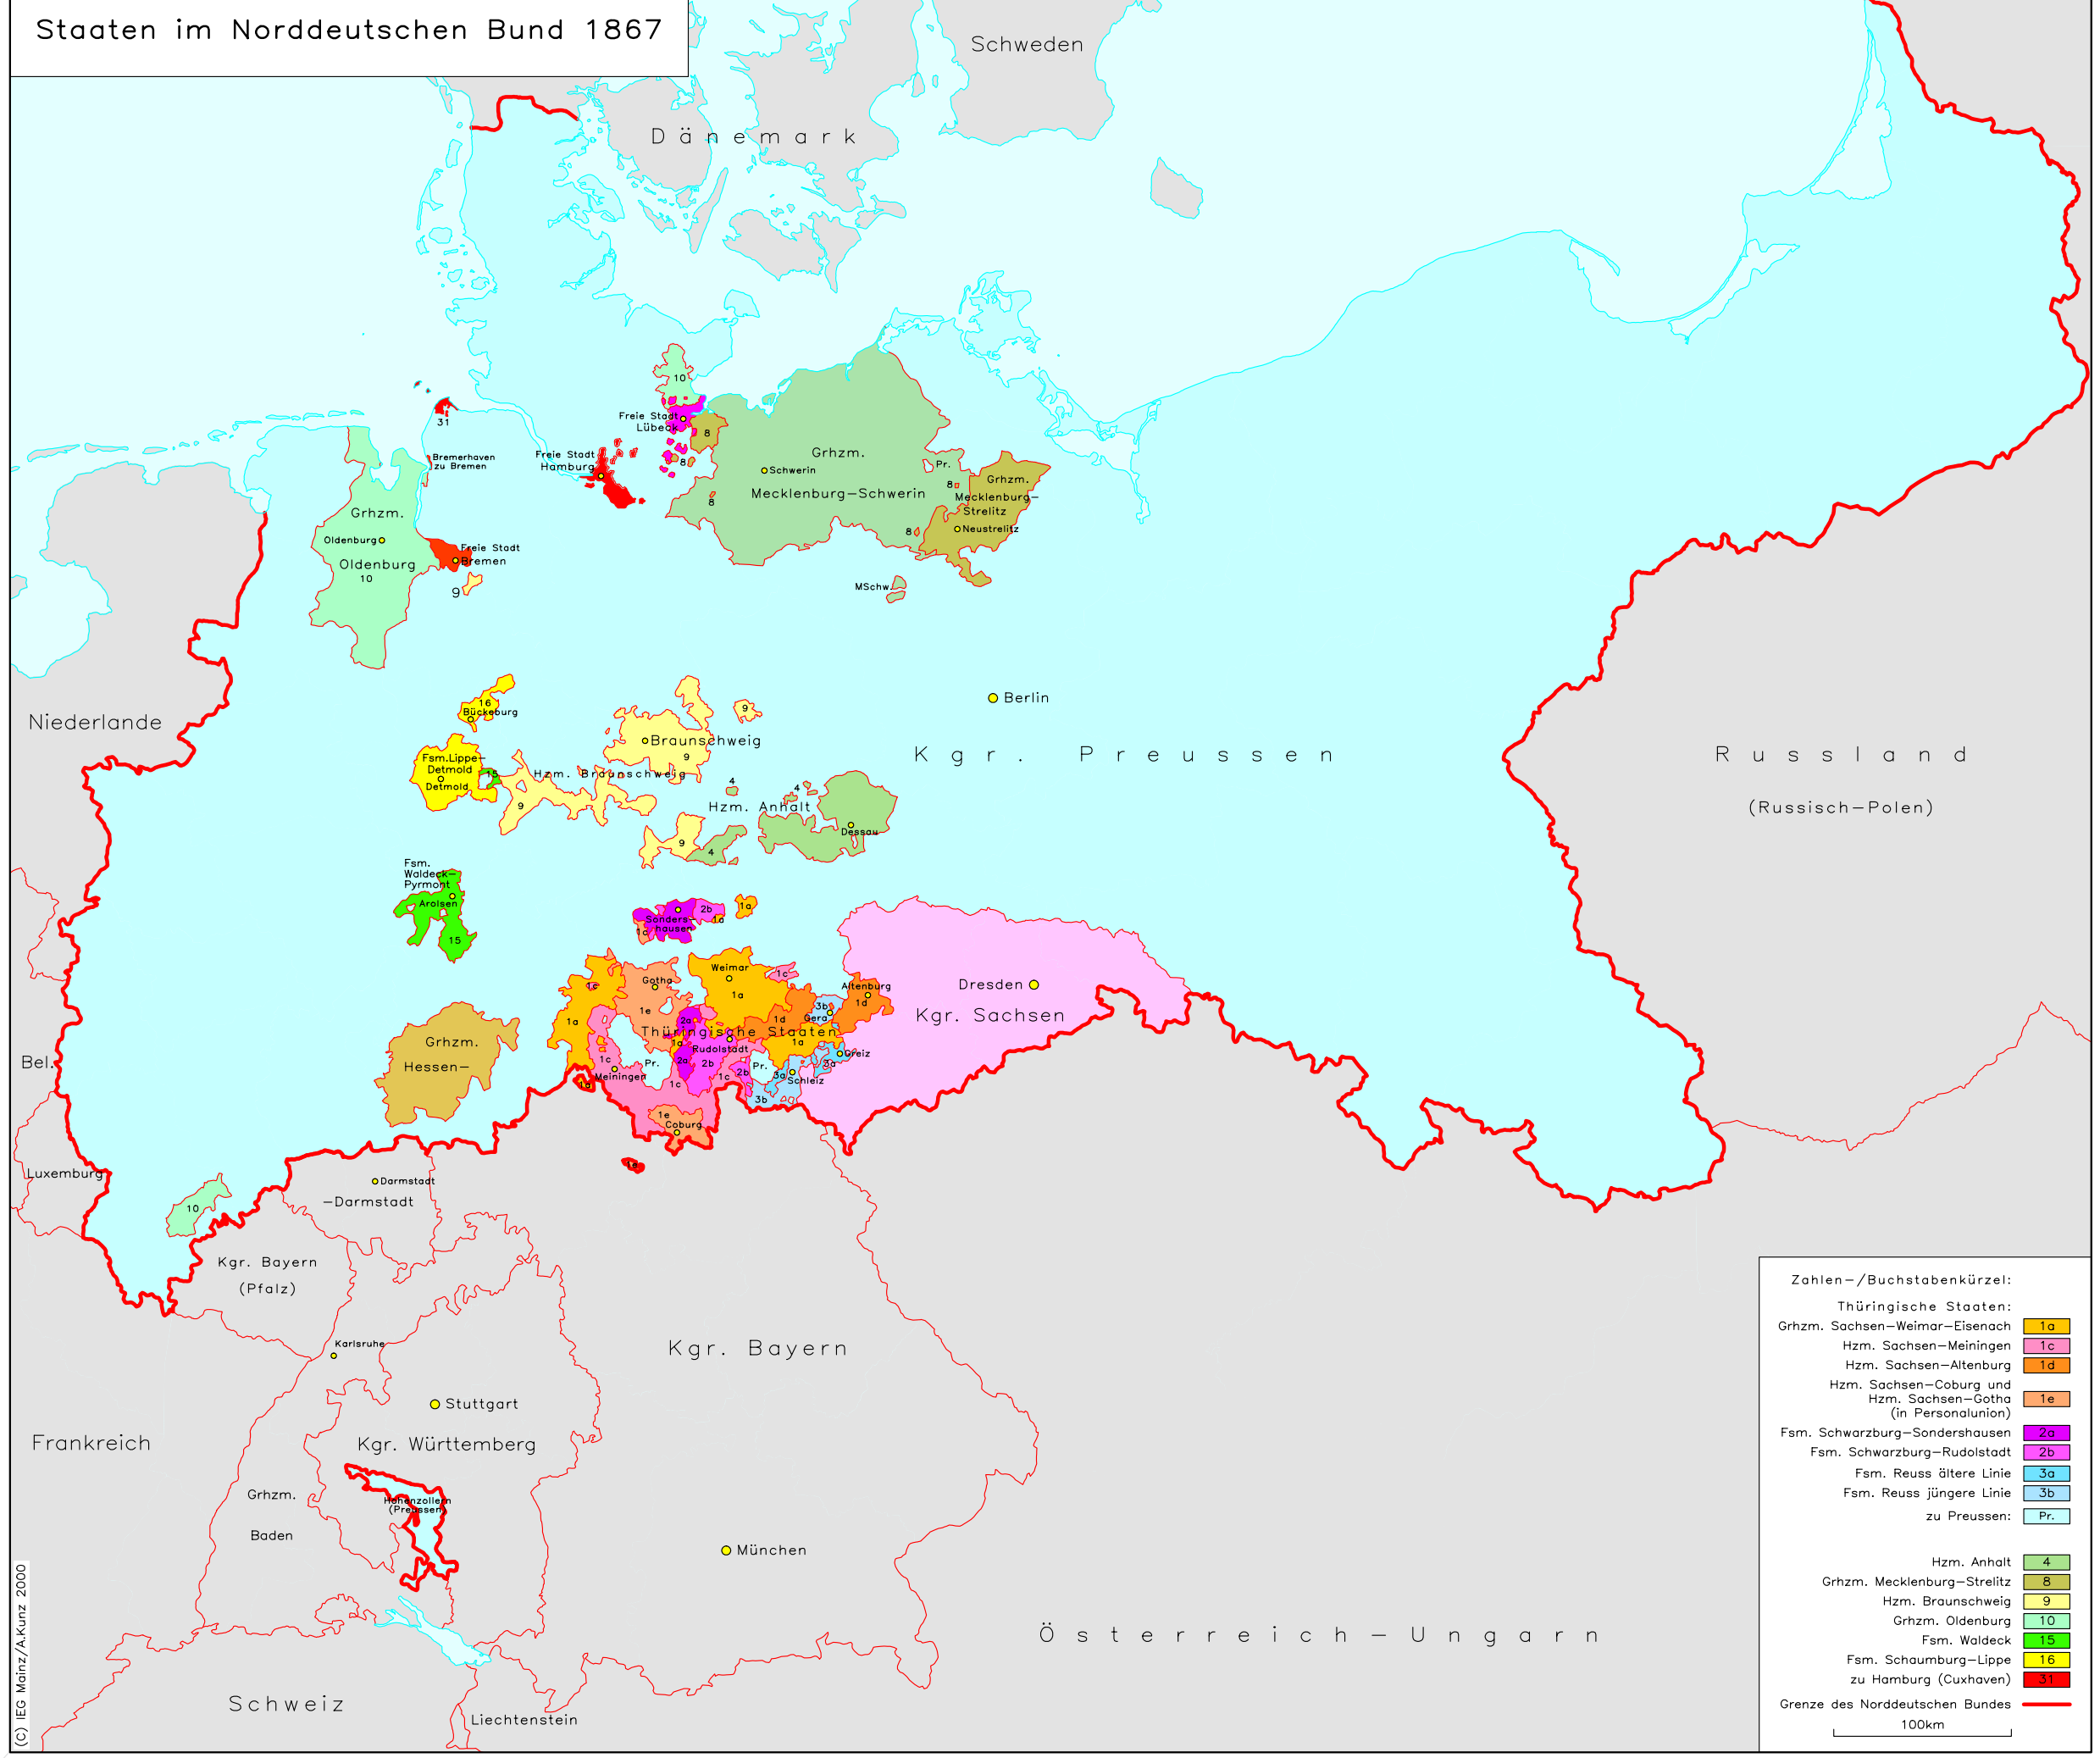

# Staaten im Norddeutschen Bund 1867

**Zahlen-/Buchstabenkürzel:**

- Thüringische Staaten:
- Grhzm. Sachsen-Weimar-Eisenach 1a
- Hzm. Sachsen-Meiningen 1c
- Hzm. Sachsen-Altenburg 1d
- Hzm. Sachsen-Coburg und Hzm. Sachsen-Gotha (in Personalunion) 1e
- Fsm. Schwarzburg-Sondershausen 2a
- Fsm. Schwarzburg-Rudolstadt 2b
- Fsm. Reuss ältere Linie 3a
- Fsm. Reuss jüngere Linie 3b
- zu Preussen: Pr.
- Hzm. Anhalt 4
- Grhzm. Mecklenburg-Strelitz 8
- Hzm. Braunschweig 9
- Grhzm. Oldenburg 10
- Fsm. Waldeck 15
- Fsm. Schaumburg-Lippe zu Hamburg (Cuxhaven) 16
- Grenze des Norddeutschen Bundes  31

100km