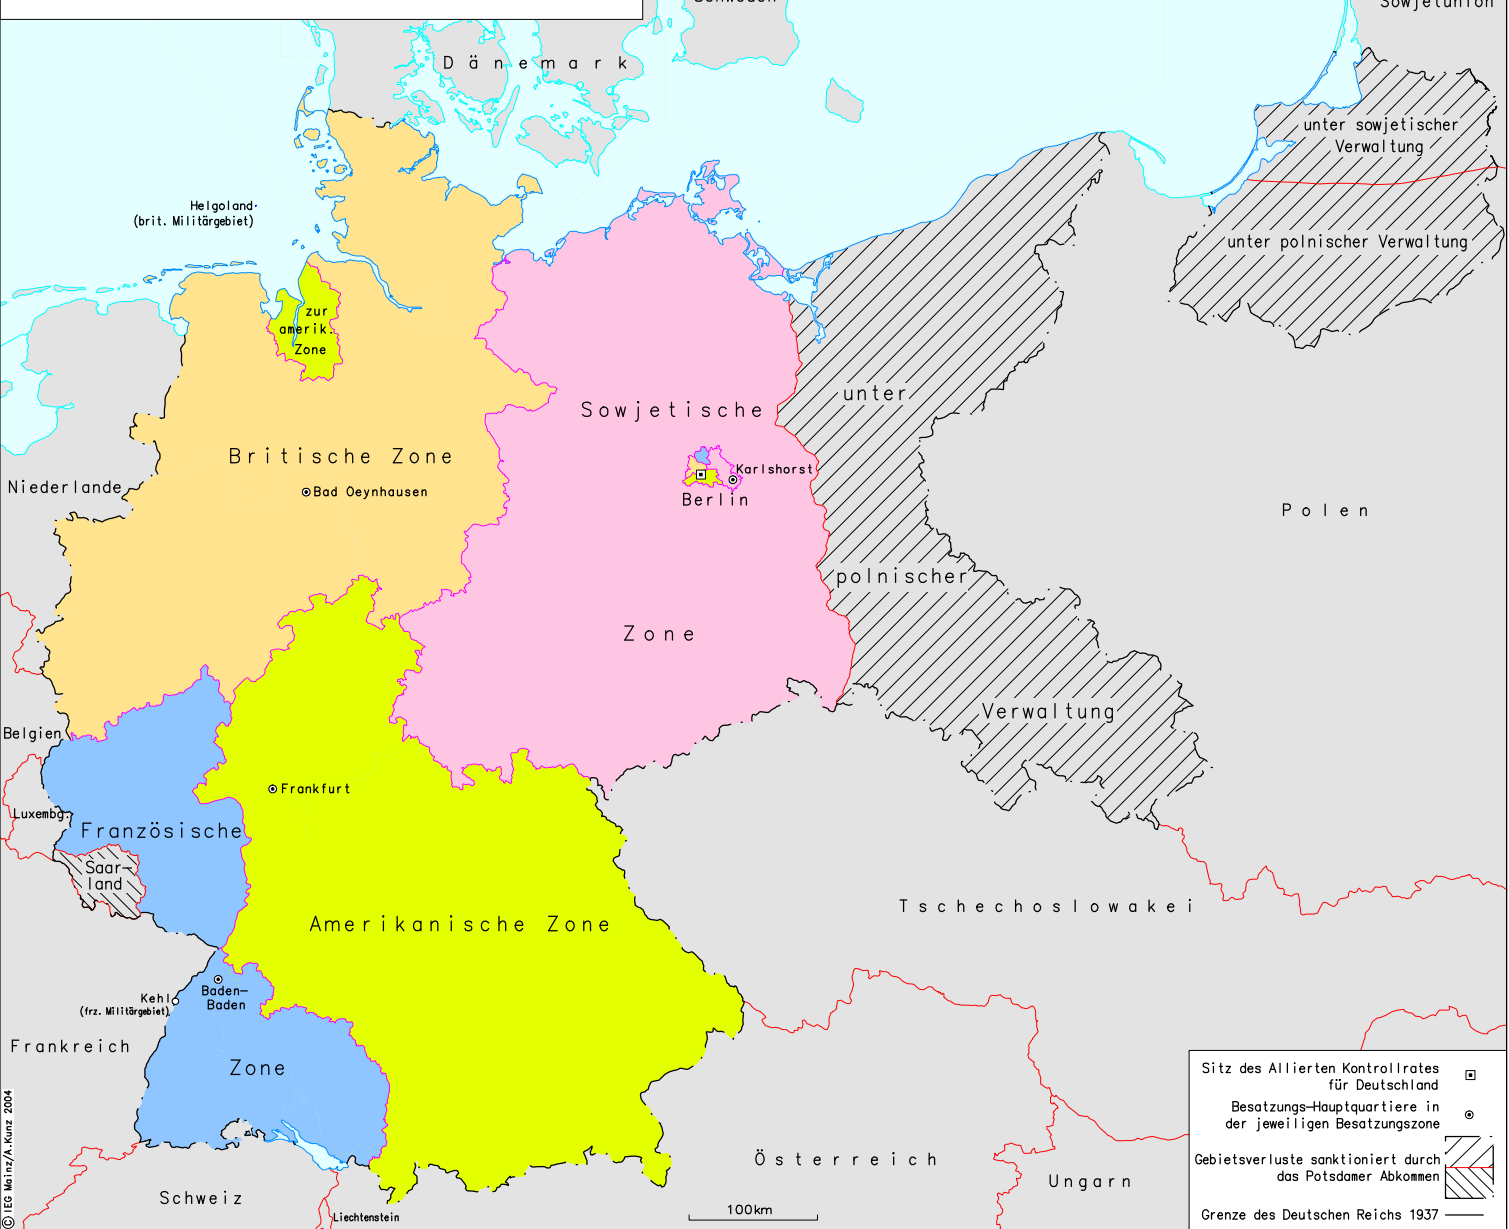

Deutschland nach dem Zweiten Weltkrieg 1.9.1945

Sitz des Alliierten Kontrollrates für Deutschland	□
Besatzungs-Hauptquartiere in der jeweiligen Besatzungszone	○
Gebietsverluste sanktioniert durch das Potsdamer Abkommen	▨
Grenze des Deutschen Reichs 1937	—