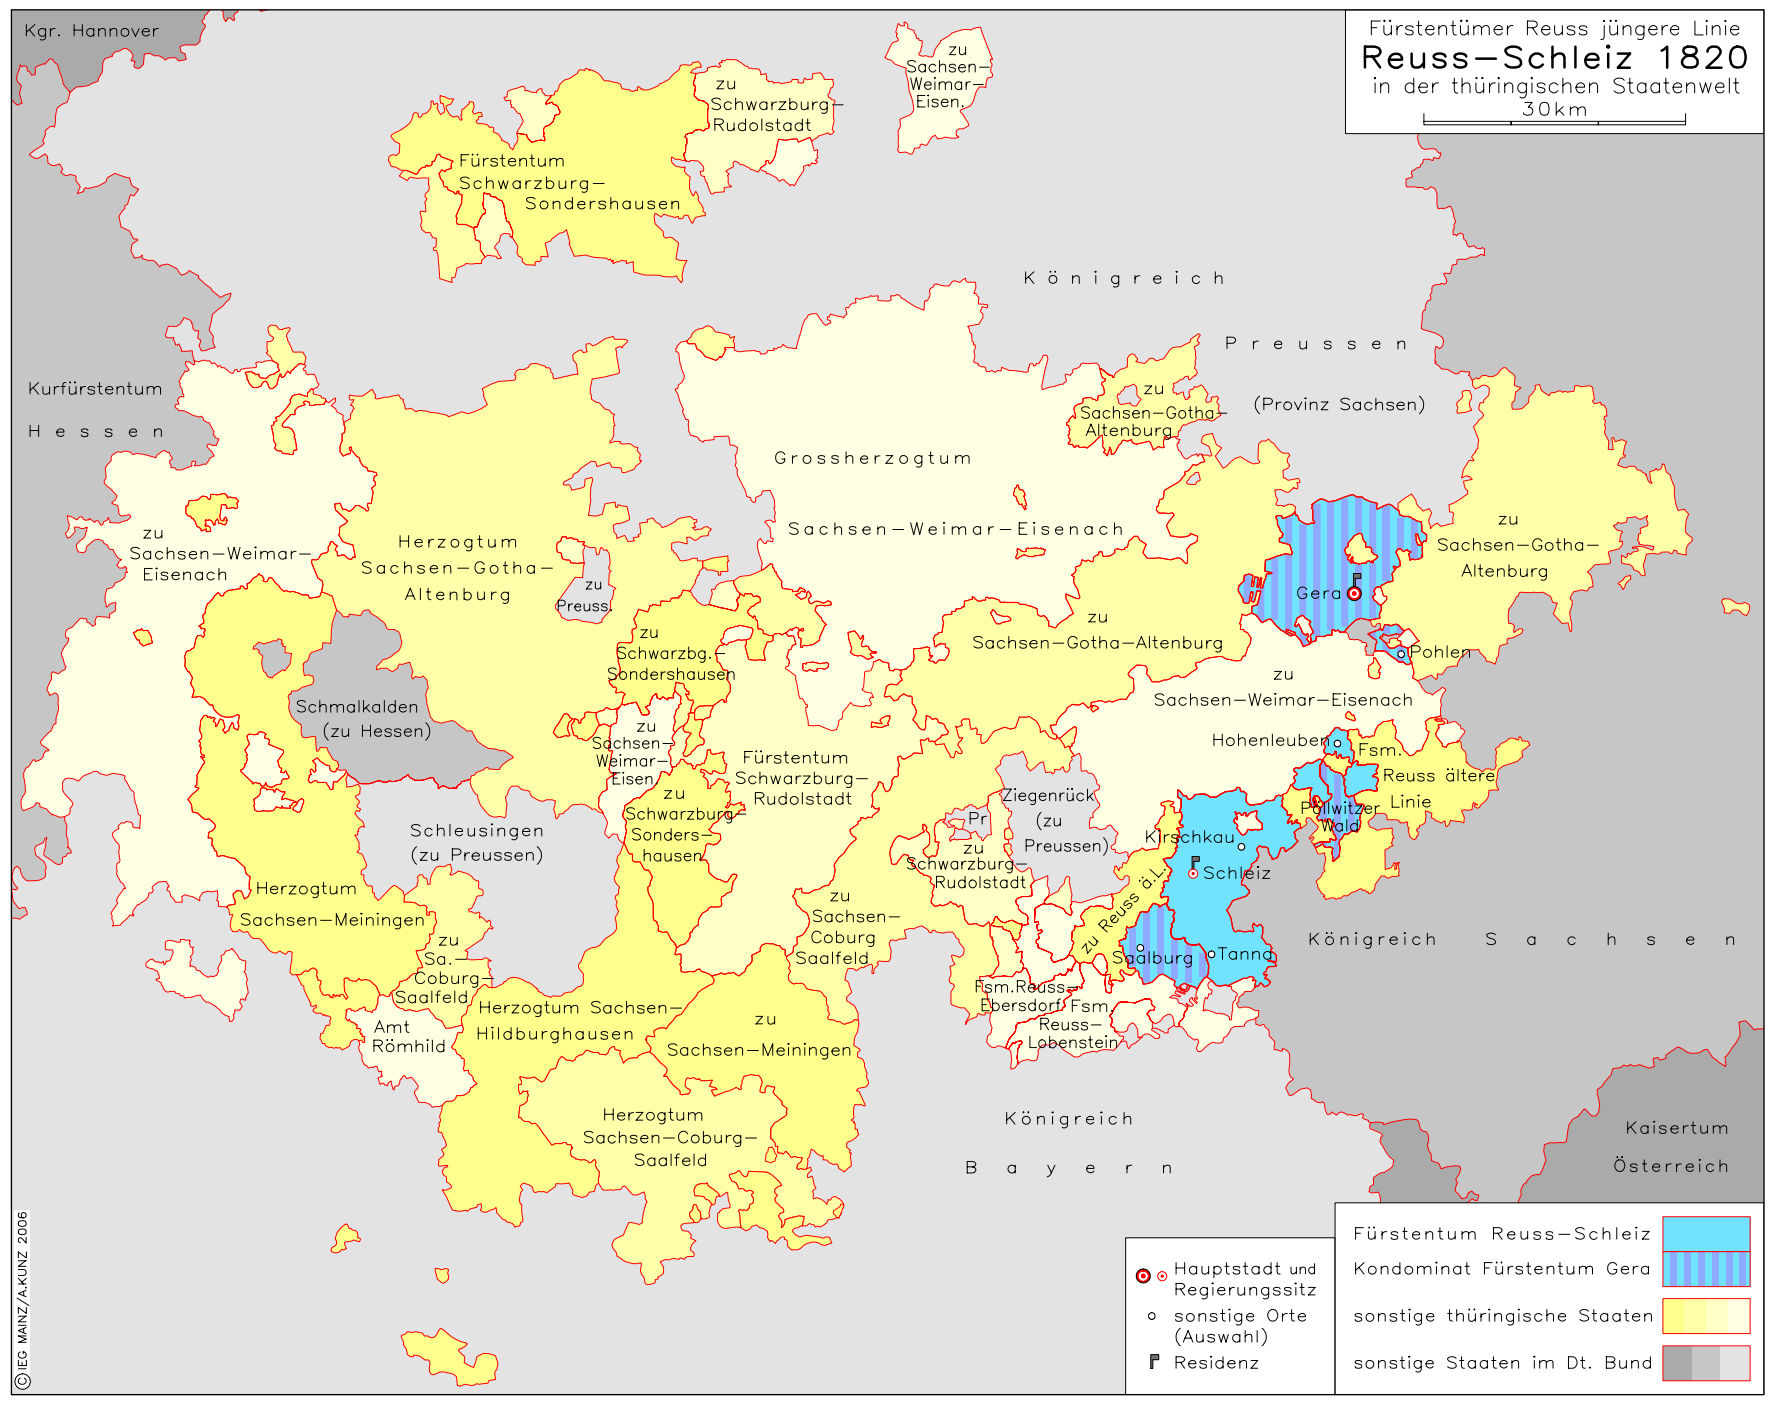

Fürstentümer Reuss jüngere Linie  
**Reuss-Schleiz 1820**  
 in der thüringischen Staatenwelt

30km

-  Hauptstadt und Regierungssitz
-  sonstige Orte (Auswahl)
-  Residenz

-  Fürstentum Reuss-Schleiz
-  Kondominat Fürstentum Gera
-  sonstige thüringische Staaten
-  sonstige Staaten im Dt. Bund